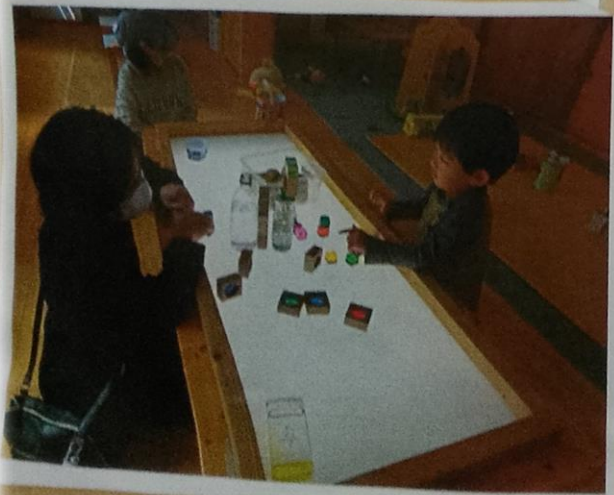

『もめもめマッワーシ』

ツンツン
トントン
ペタペタ
こねこね

くすぐたーいふー

いっはひい
角取ってもらえて
嬉しそうでした。

キラキラに吸い出される
ようにじーとのおもちゃ
でいきました。
水が入ったペットボトル
を置く、不思議そうに
見つめていました。

栄養相談

楽しそうに栄養や
食事の話をしていきました♪

段原のかたけ保育園
みかたけ幼稚園 園開放