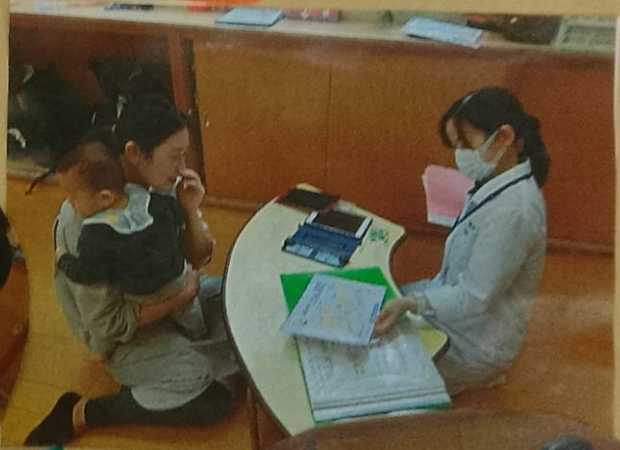

『もめもめマッワーシ』

ツンツン
トントン
ペタペタ
こねこね

くすぐたーいふー

いっはひい
角取ってもらえて
嬉しそうでした。

キラキラに吸い出される
ようにじーとのおもちゃ
でいきました。
水が入ったペットボトル
を置く、不思議そうに
見つめていました。

栄養相談

楽しそうに栄養や
食事の話をしていきました♪

段原のかたけ保育園
みかたけ幼稚園 園開放